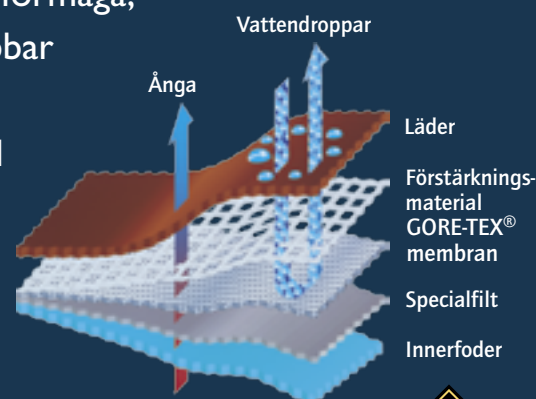

Bata Industrials®

FOOTWEAR BEYOND SAFETY