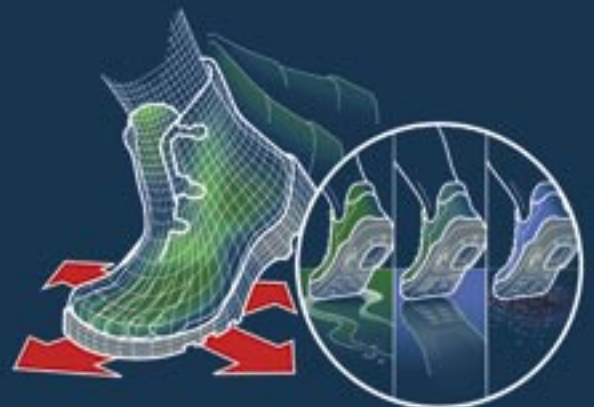

the **NATURAL**

Traxx

XXL IN GRIP

Dankzij de veiligheidsschoenen van Bata Industrials hebben medewerkers een uitstekende grip op de werkomgeving. Door de antislipzool neemt de kans op glij-, val- en struikelpartijen aanmerkelijk af. Waardoor werkgevers meer grip krijgen op onnodig verzuim. Tel daar de perfecte afwikkeling van de voet bij op, 4 wijdtematen, schokdemping en ventilatie. Dan ontdekken artsen en arbomedewerkers dat gezond en veilig werken ook comfortabel kan zijn.