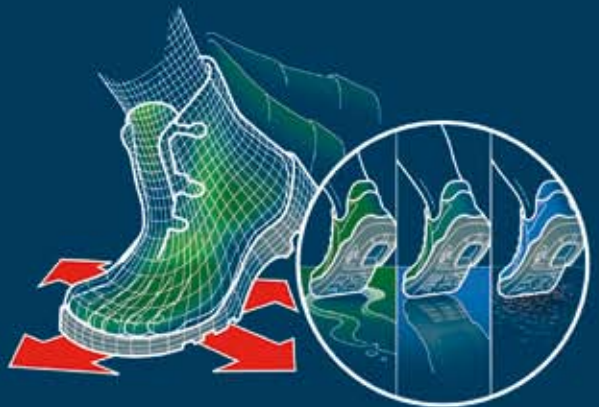

the **NATURAL**®

**Traxx**®

# XXL EN ADHÉRENCE AU SOL

Grâce aux chaussures de sécurité de Bata Industrials, les employés profitent d'une bonne adhérence au sol dans leur situation de travail. La semelle antidérapante permet de réduire considérablement le risque de glissements, chutes et de faux-pas. Ainsi, les employés contrôleront mieux leurs absences non nécessaires. Ajoutez-y le déroulement parfait du pied, les 4 largeurs, l'amortissement de chocs et ventilation. Vous découvrirez que le travail sain et sûr peut être confortable aussi.