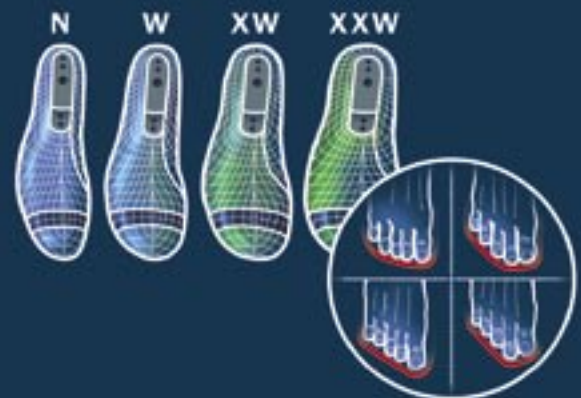

XXL EN COUPE

La chaussure du type The Natural de Bata Industrials propose 4 largeurs et toute une gamme de longueurs. Pour cette raison, cette chaussure de sécurité va comme un gant. Vous éviterez non seulement la fatigue, mais vous réduirez aussi le risque d'accidents. Ajoutez-y l'amortissement de chocs, le déroulement parfait du pied, la ventilation et la semelle antidérapante. Les médecins et employés du service d'amélioration des conditions de travail découvriront que le travail sain et sûr peut être confortable aussi.

Téléphonez à l'un de nos conseillers ou visitez notre stand au salon Secura, numéro HI B2.