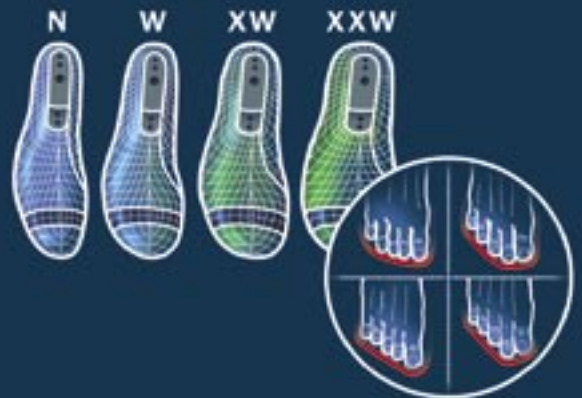

BS
2000®

BS
2000®

XXL BEI DER PASSFORM

Die Kollektion The Natural von Bata Industrials ist größtenteils in dem bewährten 4-Weiten-System und selbstverständlich in allen gängigen Längen erhältlich. Dadurch passen Ihnen diese Sicherheitsschuhe wie angegossen. Das 4-Weiten-System wirkt durch die optimale Passform für jeden Träger nicht nur Ermüdungserscheinungen vor, sondern senkt auch die Gefahr von Unfällen. Hinzu kommen die Schockabsorption, die perfekt unterstützte Abrollbewegung des Fußes, das sehr angenehme und trockene Fußklima, eine komfortable und eine rutschhemmende Sohle. Sie werden spüren, dass gesundes und sicheres Arbeiten auch komfortabel sein kann.